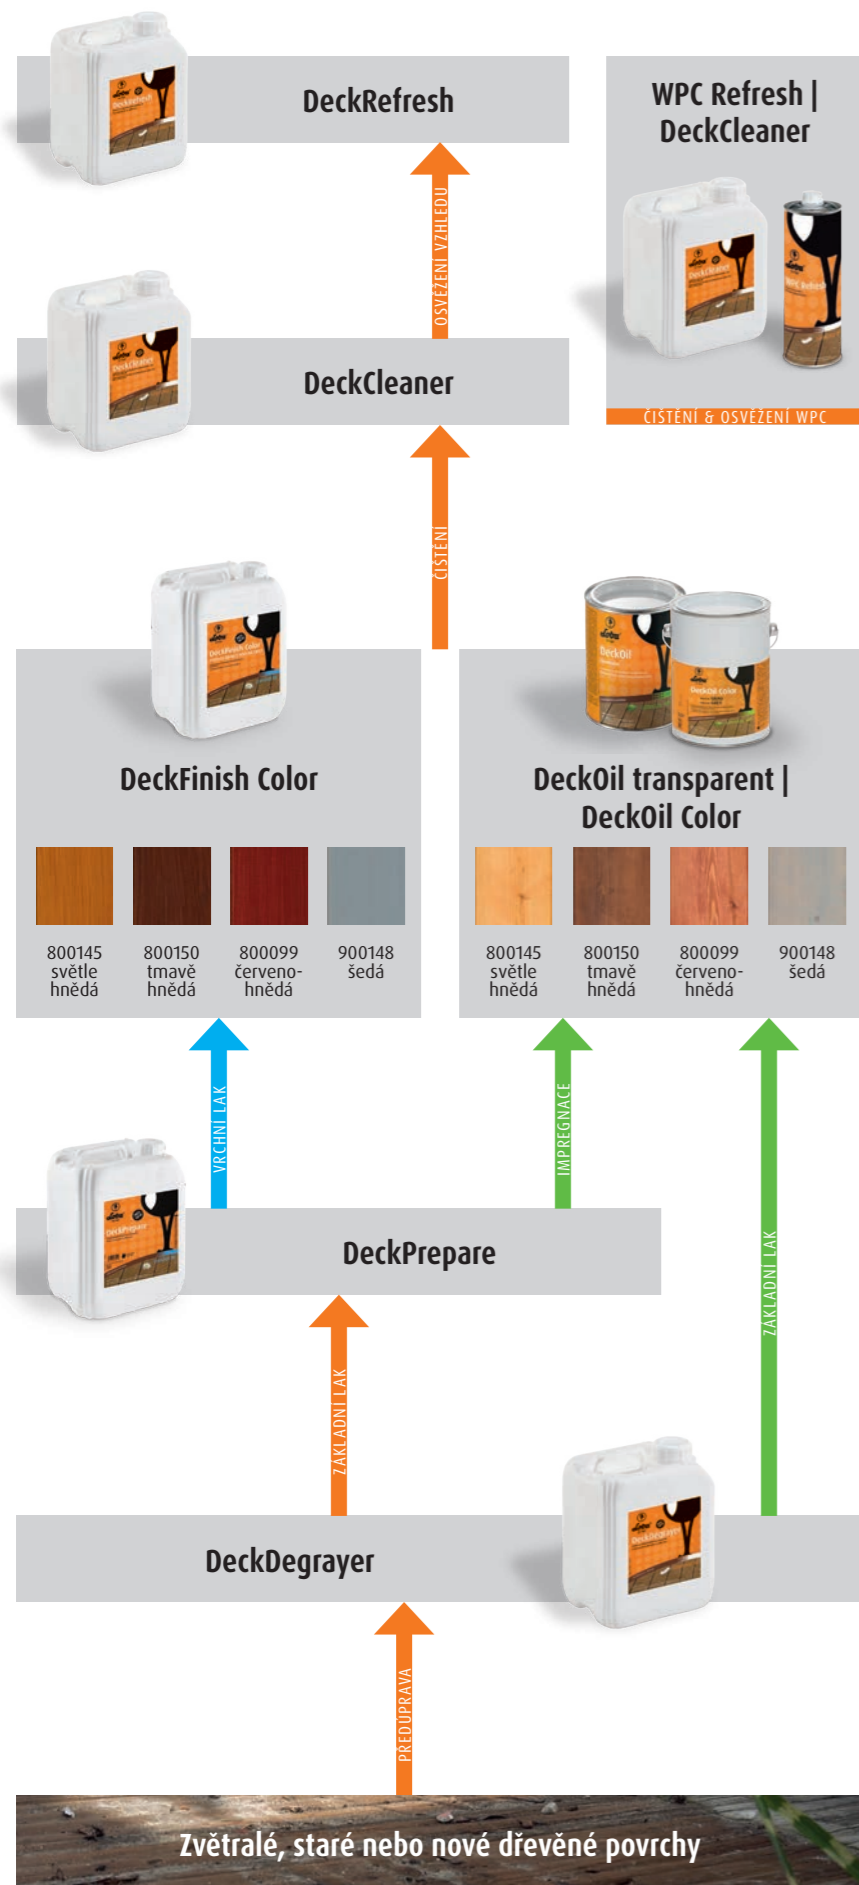

Tel.: 723 369 277
E-Mail: info@likor.cz

Deck line online

Art.-nr. 82704-0 / Feb 2021
Ankennungen vorbehalten
© registered trademark at least in Germany

Deck line

Krása a ochrana po celou sezónu

Od základního čištění přes lak či olej až k údržbě a péči – řada produktů Deck line nabízí komplexní péči pro venkovní terasy ze dřeva či WPC. S přípravky LOBA Deck Line vydrží vaše terasa každé počasí.

LOBA – váš partner pro úpravu a údržbu povrchů

Deck line pro venkovní terasy.

Velmi snadné použití:

Video návody

Rychlé osvěžení vzhledu

DeckRefresh & WPC Refresh

- Důkladná péče pro dřevěné a WPC povrchy
- Obnoví přirozený vzhled a zintenzivní barvu
- Pro snadné osvěžení během sezóny - bez základního čištění

Snadné čištění

DeckCleaner

- Univerzální: lze jej použít pro péči nebo pro intenzivní čištění
- Velmi ekonomický
- Ideálně pro olejované a lakované dřevěné povrchy a WPC

Dlouhotrvajícího vzhled

DeckFinish Color

- jednosložkový lak na vodní bázi pro dřevěné povrchy
- obzvláště odolný, spolehlivá ochrana proti UV záření, mrazu a vlhkosti
- rychlé nanášení - krátký čas schnutí, není třeba provádět základní čištění
- zvýšená protiskluznost, vhodný pro pracovní prostory a chůzi na boso (DIN 51130 / DIN 51097)